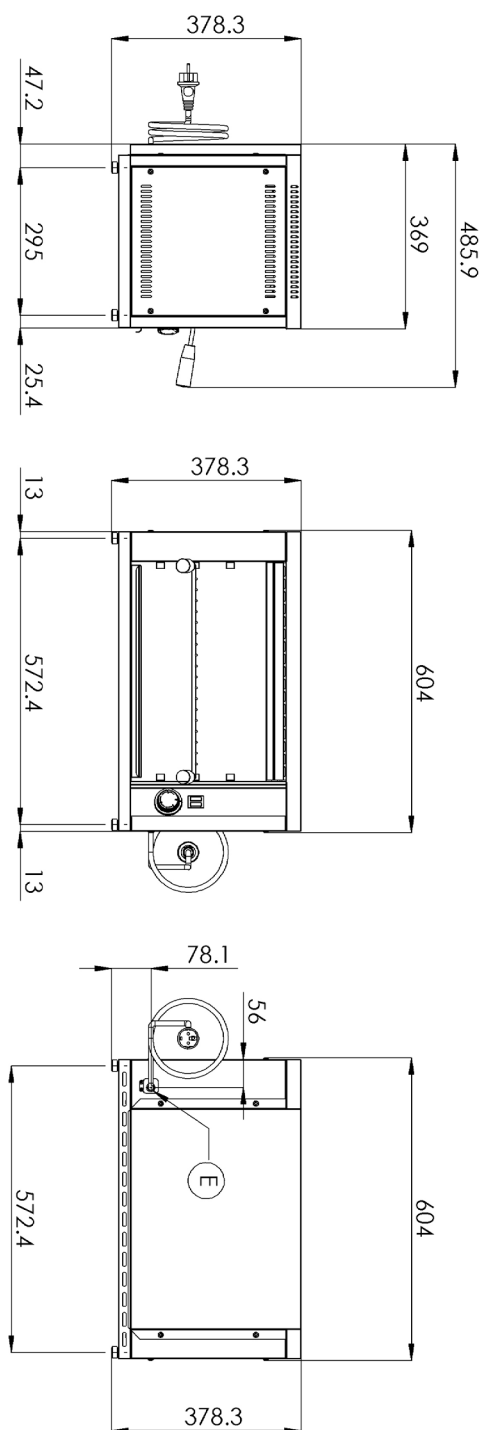

Salamandr manuální 1 těleso pevný rošt 230 V

Model	Sap kód	00003926
SE 40 S	Skupina artiklů	Salamandry

- Odjímatelná zadní stěna zařízení: Ano
- Šířka vnitřní části zařízení [mm]: 430
- Hloubka vnitřní části zařízení [mm]: 310
- Počet poloh roštu: 3

Sap kód	00003926	Hmotnost netto [kg]	14.00
Šířka netto [mm]	604	Příkon elektrický [kW]	2.200
Hloubka netto [mm]	369	Napájení	230 V / 1N - 50 Hz
Výška netto [mm]	378		

Salamandr manuální 1 těleso pevný rošt 230 V

Model

SE 40 S

Sap kód

00003926

Skupina artiklů

Salamandry

Salamandr manuální 1 těleso pevný rošt 230 V

Model	Sap kód	00003926
SE 40 S	Skupina artiklů	Salamandry

1. Sap kód:

00003926

2. Šířka netto [mm]:

604

3. Hloubka netto [mm]:

369

4. Výška netto [mm]:

378